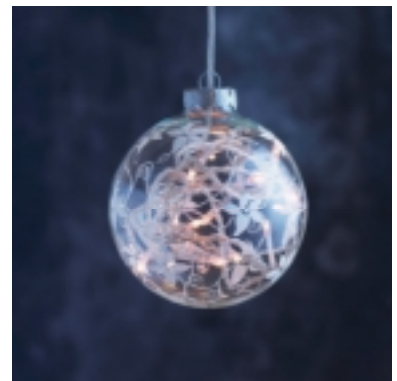

IDA LYSKUGLE

Sætter lys på julen

De klare pærer reflekteres i glaskuplen og spreder skinnende og hyggeligt julelys. Ida Lyskuglen er 10 cm i diameter og er flot som dekoration både sammen med andre kugler og alene i vinduet.

Lyskuglen leveres med godkendt lavvolts transformer og forhandles i førende gavebutikker, isenkræmmere, stormagasiner samt el- og belysningsforhandlere.

Vejledende udsalg: kr. 129

Nærmeste forhandler oplyses på telefon 4814 6677

SIRIUS – lysende øjeblikke