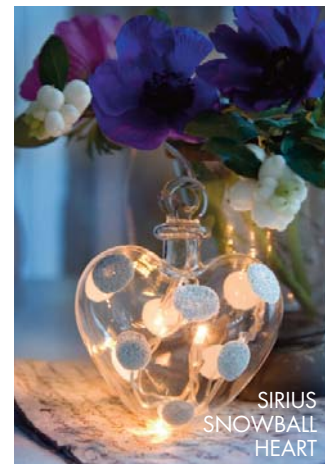

SIRIUS TRIO® SNOWBALL

Elegant lysdekoration fra SIRIUS der let og enkelt kan stilles på bordet, i reolen eller vindueskarmen - her er nemlig ingen ledning til stikkontakten.

SIRIUS TRIO® SNOWBALL er en moderne lysdekoration med 3 svævende glaskugler, som hver er fastgjort på en tynd wire, der går ned til en elegant metal fod, som batteriet sidder i. Kuglerne er mundblæst og håndmalet, hvilket giver et smukt udseende og et flot lys når lysdekorationen er tændt. Lyser i op til 200 timer.

SIRIUS SNOWBALL til batteri med en elegant batteriboks, som er en del af selve dekorationen - lang levetid - lyser i op til 200 timer - ingen brandfare. Brug dem overalt i hjemmet, i vinduet, på juletræet eller måske i køkkenet.

Snowball er navnet på en serie af 6 lysdekorationer med varme hvide LED's fra Sirius, designet og dekoreret i samarbejde med den danske kunstner Lin Utzon. SIRIUS SNOWBALL serien består af følgende: TRIO® SNOWBALL 18/21,5/25 cm kr. 249,- HEART 8 cm og BALL 7,5 cm kr. 99,- (til batteri). HEART og BALL 15 cm kr. 249,-. BALL 10 cm kr. 179,- TREE 30 cm kr. 249,- (med transformer)

For yderligere **information** og **billedmateriale** kontakt venligst:
Stig Gerlach tlf.: 4814 6677 eller E-mail: stig@sirius.as

Vi har masser af vareprøver på lager som I kan låne, og billeder liggende klar til brug højtopløst.

Højopløselige billeder kan downloades via browser på følgende adresse:
<http://80.199.60.114:6550/Login>
Username: sirius
Password: foto

SIRIUS®
SHINING MOMENTS