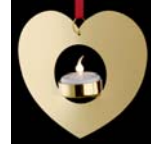

Sirius er navnet på stjernen der er den klareste stjerne på himlen og er synonym med smukt lys.

INDHOLD

SIRIUS SNOWBALL 3

SIRIUS GOLDEN LIGHT 4

SIRIUS ELF 5

IB & IDA 6

ELFS 6

SIV 7