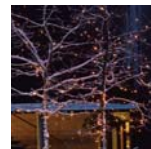

Sirius er navnet på stjernen der er den klareste stjerne på himlen og er synonym med smukt lys.

INDHOLD

SIRIUS SNOWBALL 3

SIRIUS GOLDEN LIGHT 4

SIRIUS ELF 5

IB & IDA 6

ELFS 6

SIV 7

SIRIUS TRIO® SNOWBALL er en moderne lysdekoration med 3 svævende glaskugler, som hver er fastgjort på en tynd wire, der går ned til en elegant metal fod, som batteriet sidder i. Kuglerne er mundblæst og håndmalet, hvilket giver et smukt udseende og et flot lys når lysdekorationen er tændt. Lyser i op til 200 timer.